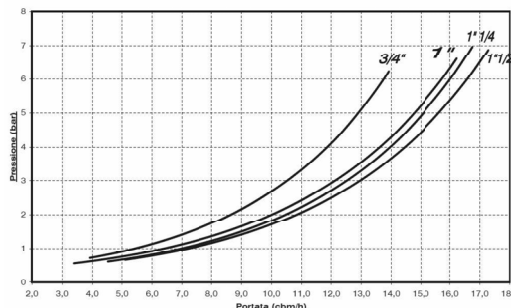

IT - Regolatore idraulico adatto per il riempimento di cassoni di accumulo o cisterne. Il braccio snodato permette l'apertura e chiusura istantanea garantendo un alto flusso ed evitando il gocciolamento dell'acqua.

EN - Hydraulic regulator suitable for filling storage tanks or cisterns. The jointed arm allows the instant opening and closing assuring a high flow and avoiding water dripping.

ES - Regulador hidráulico adecuado para el llenado de cajas de acumulación o cisternas. El brazo articulado permite la apertura y el cierre instantáneos, garantizando un flujo alto y evitando que gotee el agua.

FR - Régleteur hydraulique pour le remplissage des réservoirs et des citernes. Le bras articulé permet l'ouverture et la fermeture instantanée garantissant un fort flot et évitant l'égouttement de l'eau.

DE - Hydraulikregler, geeignet zum Befüllen von Speichertanks oder Zisternen. Der Gelenkarm ermöglicht ein sofortiges Öffnen und Schließen, garantiert einen hohen Durchfluss und verhindert das Tropfen von Wasser.

RU - Гидравлический регулятор предназначен для заполнения цистерн или накопительных баков. Шарнирный рычаг позволяет быстро открывать и закрывать, гарантируя высокий поток и избегая каплепадения воды.