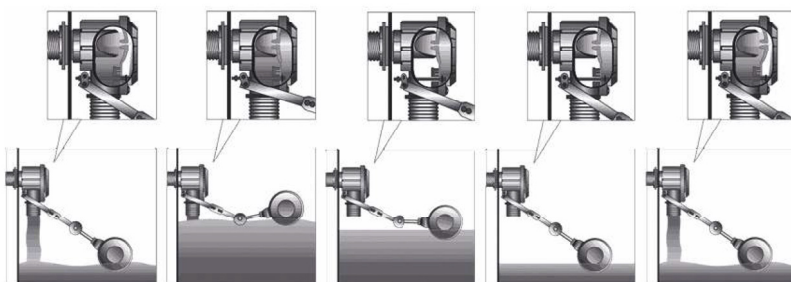

IT - Regolatore idraulico adatto per il riempimento di cassoni di accumulo o cisterne. Il braccio snodato permette l'apertura e chiusura istantanea garantendo un alto flusso ed evitando il gocciolamento dell'acqua.

EN - Hydraulic regulator suitable for filling storage tanks or cisterns. The jointed arm allows the instant opening and closing assuring a high flow and avoiding water dripping.

ES - Regulador hidráulico adecuado para el llenado de cajas de acumulación o cisternas. El brazo articulado permite la apertura y el cierre instantáneos, garantizando un flujo alto y evitando que gotee el agua.

FR - Régleteur hydraulique pour le remplissage des réservoirs et des citernes. Le bras articulé permet l'ouverture et la fermeture instantanée garantissant un fort flot et évitant l'égouttement de l'eau.

DE - Hydraulikregler, geeignet zum Befüllen von Speichertanks oder Zisternen. Der Gelenkarm ermöglicht ein sofortiges Öffnen und Schließen, garantiert einen hohen Durchfluss und verhindert das Tropfen von Wasser.

RU - Гидравлический регулятор предназначен для заполнения цистерн или накопительных баков. Шарнирный рычаг позволяет быстро открывать и закрывать, гарантируя высокий поток и избегая каплепадения воды.